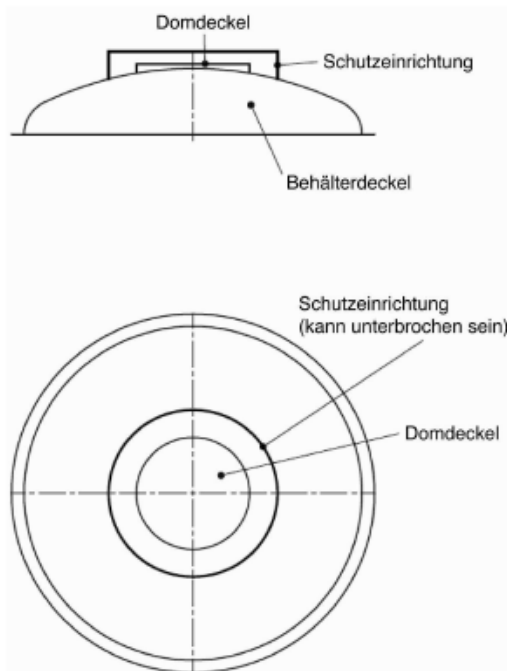

Quelle: <https://www.arbeitssicherheit.de//document/636969c5-5540-3781-90ad-33ff9a254632>

Bibliografie	
Titel	Verordnung über die innerstaatliche und grenzüberschreitende Beförderung gefährlicher Güter auf der Straße, mit Eisenbahnen und auf Binnengewässern (Gefahrgutverordnung Straße, Eisenbahn und Binnenschifffahrt - GGVSEB)
Amtliche Abkürzung	GGVSEB
Normtyp	Rechtsverordnung
Normgeber	Bund
Gliederungs-Nr.	28.23.9241

Anhang 2 GGVSEB

Schutzeinrichtung "Kragen"

Schutzeinrichtung "Abweiser"

Schutzeinrichtung "Käfig"